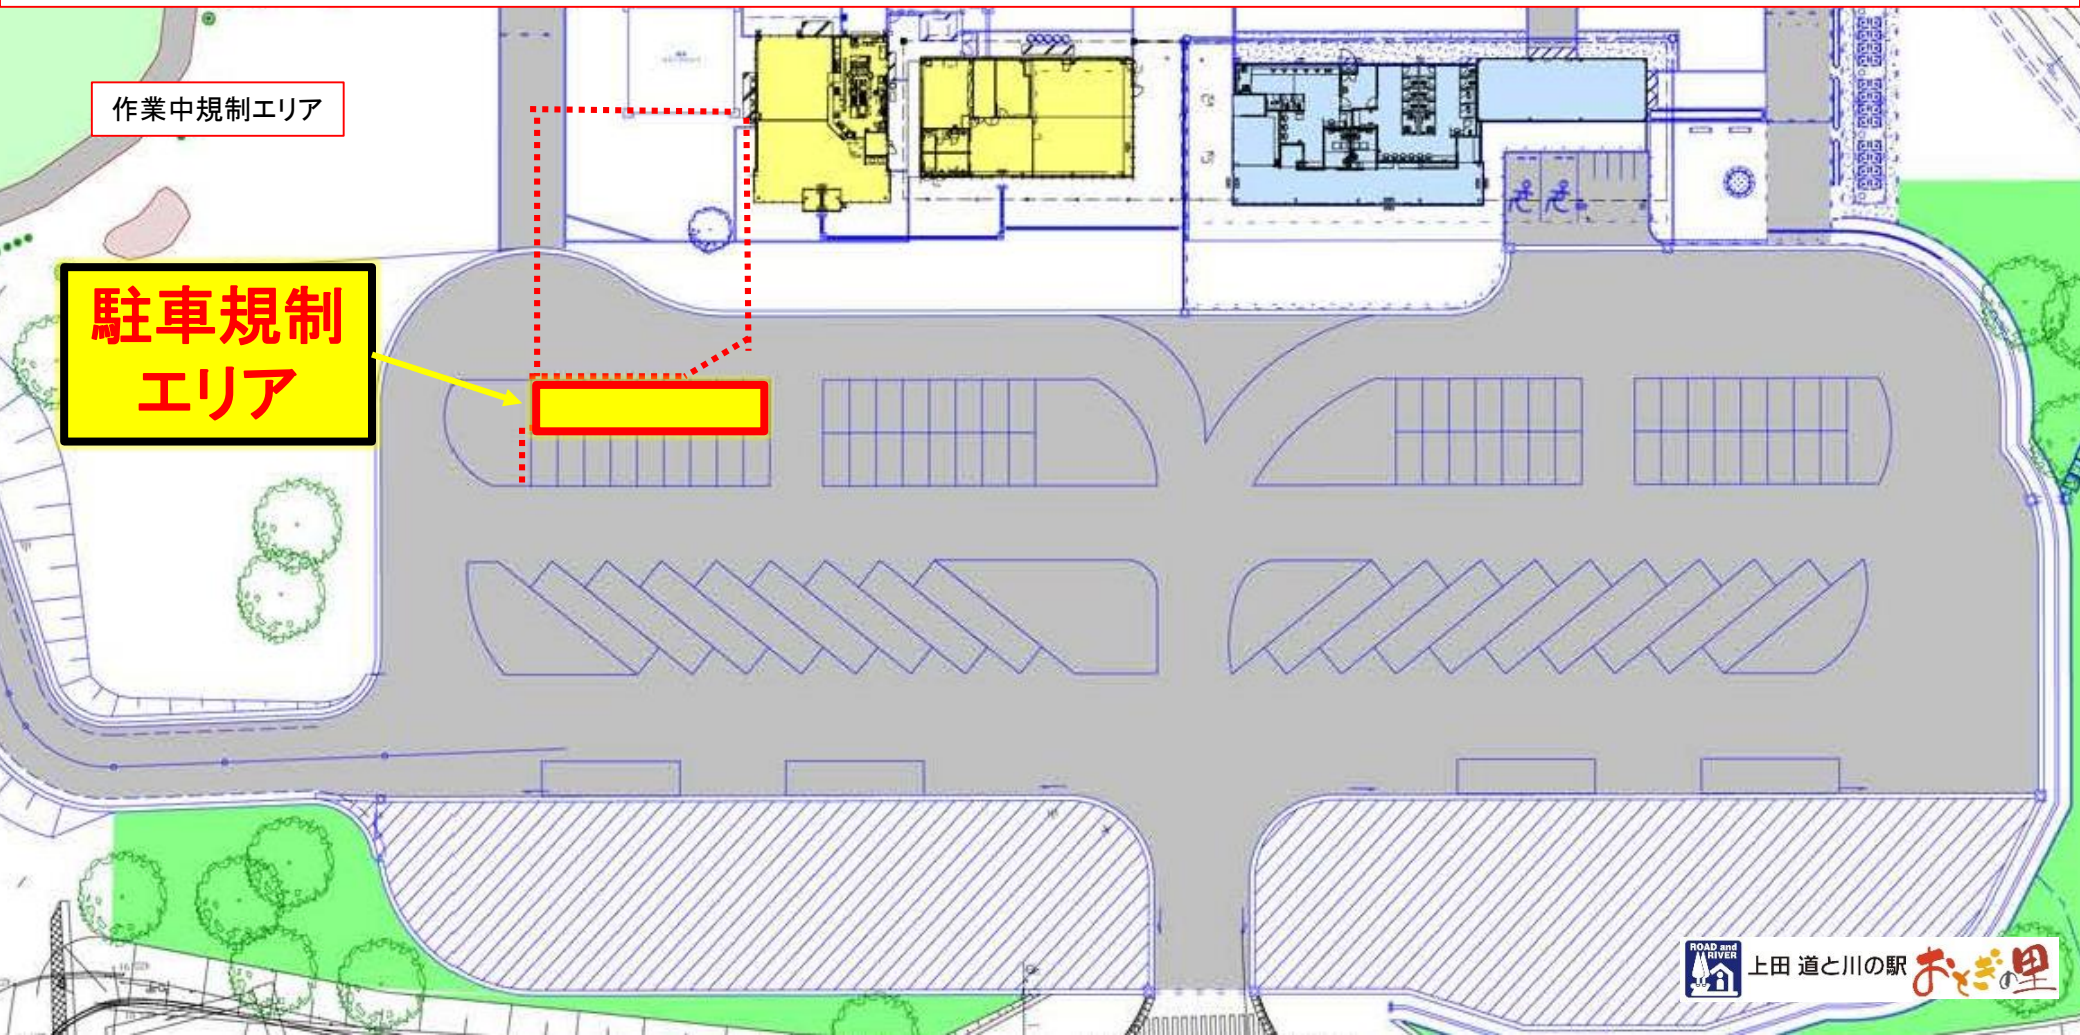

# 作業による**駐車規制**のお知らせ

令和4年**4月26日(火)17:00**～**4月27日(水)12:00**

※作業進捗による延長の場合あり

作業中規制エリア

駐車規制  
エリア

# 作業による通行規制のお知らせ

令和4年4月27日(水) 8:00～12:00

- ※ 自動販売機(西側)は利用できません。物販コーナーをご利用ください。
- ※ ドッグランへは、中央通路をご通行ください。
- ※ 作業進捗による延長の場合があります。

上田 道と川の駅

ドッグラン

立入禁止  
エリア